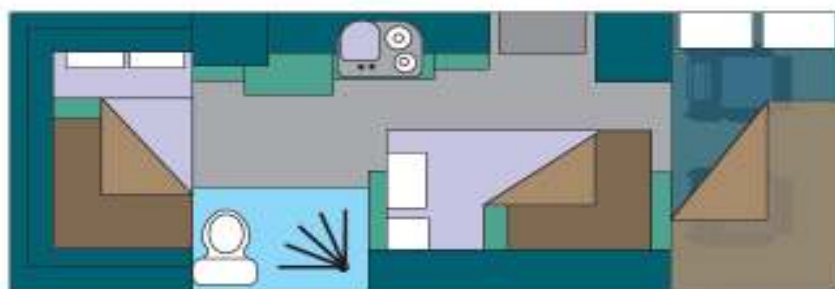

Maui 6 sleeper

maui
www.maui.co.za

Day

Night

Camper per 6 persone: autocaravan mansardato lungo 6,9 metri
frigo da 130 lt.

Ha 3 letti doppi 1,9 x 1,3 metri; 1,7x 1,2 metri e il terzo 1,1 x 1,9
dotazioni comuni a tutti : microonde, piatti bicchieri e posate in numero pari a quello dei passeggeri,
2 pentole e una padella più accessori da cucina vari . Cuscini, piumone, 1 asciugamano ciascuno , 1
lenzuolo.