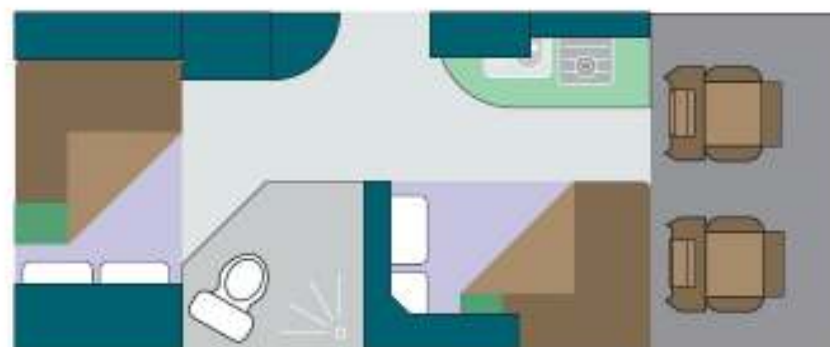

Maui 4 sleeper

maui
www.maui.co.za

Day

Night

Camper per 4 persone: autocaravan senza mansarda lungo 6,9 metri

Ha 2 letti doppi ma un po' piccoli uno 2,2x 1,2 metri e l'altro 1.8x1 metro

frigo da 80 lt

dotazioni comuni a tutti : microonde, piatti bicchieri e posate in numero pari a quello dei passeggeri, 2 pentole e una padella più accessori da cucina vari . Cuscini, piumone, 1 asciugamano ciascuno , 1 lenzuolo.

Maui 6 sleeper

maui
www.maui.co.za

Day

Night

Camper per 6 persone: autocaravan mansardato lungo 6,9 metri
frigo da 130 lt.

Ha 3 letti doppi 1,9 x 1,3 metri; 1,7x 1,2 metri e il terzo 1,1 x 1,9
dotazioni comuni a tutti : microonde, piatti bicchieri e posate in numero pari a quello dei passeggeri,
2 pentole e una padella più accessori da cucina vari . Cuscini, piumone, 1 asciugamano ciascuno , 1
lenzuolo.