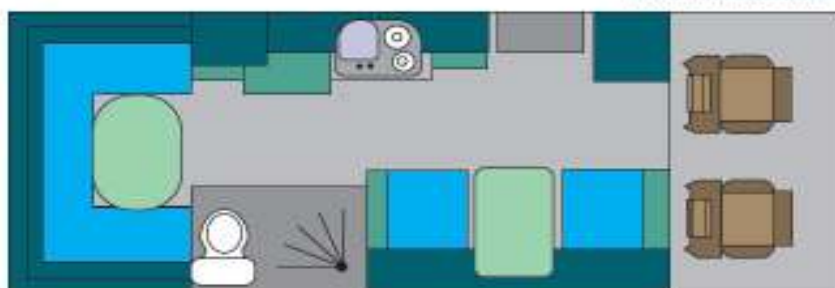

Maui 4 sleeper

maui
www.maui.co.za

Day

Night

Camper per 4 persone: autocaravan senza mansarda lungo 6,9 metri

Ha 2 letti doppi ma un po' piccoli uno 2,2x 1,2 metri e l'altro 1.8x1 metro

frigo da 80 lt

dotazioni comuni a tutti : microonde, piatti bicchieri e posate in numero pari a quello dei passeggeri, 2 pentole e una padella più accessori da cucina vari . Cuscini, piumone, 1 asciugamano ciascuno , 1 lenzuolo.

Maui 6 sleeper

maui
www.maui.co.za

Day

Night

Camper per 6 persone: autocaravan mansardato lungo 6,9 metri
frigo da 130 lt.

Ha 3 letti doppi 1,9 x 1,3 metri; 1,7x 1,2 metri e il terzo 1,1 x 1,9
dotazioni comuni a tutti : microonde, piatti bicchieri e posate in numero pari a quello dei passeggeri,
2 pentole e una padella più accessori da cucina vari . Cuscini, piumone, 1 asciugamano ciascuno , 1
lenzuolo.