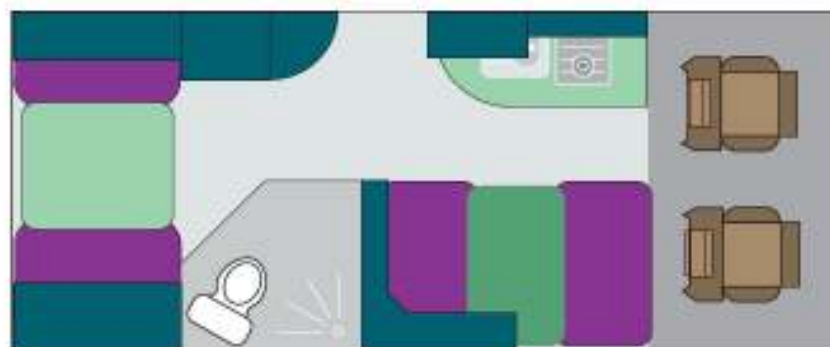

Sudafrica 2016 - Caratteristiche indicative dei mezzi noleggiati

Maui 2 sleeper

maui
www.maui.co.za

Day

Night

Camper 2 persone : furgonato da 5 metri

Ha un solo letto matrimoniale che va rifatto la sera ma piuttosto ampio 2 x 1.7 metri
frigo da 80 lt

Dotazioni comuni a tutti : microonde, piatti bicchieri e posate in numero pari a quello dei passeggeri, 2 pentole e una padella più accessori da cucina vari . Cuscini, piumone, 1 asciugamano ciascuno , 1 lenzuolo.

Maui 4 sleeper

maui
www.maui.co.za

Day

Night

Camper per 4 persone: autocaravan senza mansarda lungo 6,9 metri

Ha 2 letti doppi ma un po' piccoli uno 2,2x 1,2 metri e l'altro 1.8x1 metro

frigo da 80 lt

dotazioni comuni a tutti : microonde, piatti bicchieri e posate in numero pari a quello dei passeggeri, 2 pentole e una padella più accessori da cucina vari . Cuscini, piumone, 1 asciugamano ciascuno , 1 lenzuolo.

Maui 6 sleeper

maui
www.maui.co.za

Day

Night

Camper per 6 persone: autocaravan mansardato lungo 6,9 metri
frigo da 130 lt.

Ha 3 letti doppi 1,9 x 1,3 metri; 1,7x 1,2 metri e il terzo 1,1 x 1,9
dotazioni comuni a tutti : microonde, piatti bicchieri e posate in numero pari a quello dei passeggeri,
2 pentole e una padella più accessori da cucina vari . Cuscini, piumone, 1 asciugamano ciascuno , 1
lenzuolo.