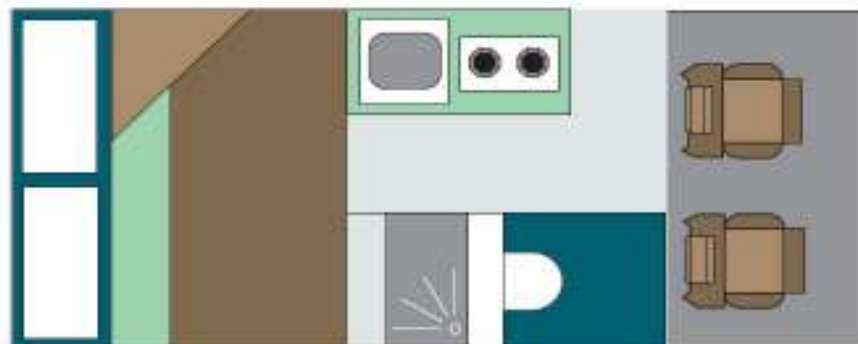

Sudafrica 2016 - Caratteristiche indicative dei mezzi noleggiati

Maui 2 sleeper

maui
www.maui.co.za

Day

Night

Camper 2 persone : furgonato da 5 metri

Ha un solo letto matrimoniale che va rifatto la sera ma piuttosto ampio 2 x 1.7 metri
frigo da 80 lt

Maui 6 sleeper

maui
www.maui.co.za

Day

Night

Camper per 6 persone: autocaravan mansardato lungo 6,9 metri
frigo da 130 lt.

Ha 3 letti doppi 1,9 x 1,3 metri; 1,7x 1,2 metri e il terzo 1,1 x 1,9
dotazioni comuni a tutti : microonde, piatti bicchieri e posate in numero pari a quello dei passeggeri,
2 pentole e una padella più accessori da cucina vari . Cuscini, piumone, 1 asciugamano ciascuno , 1
lenzuolo.