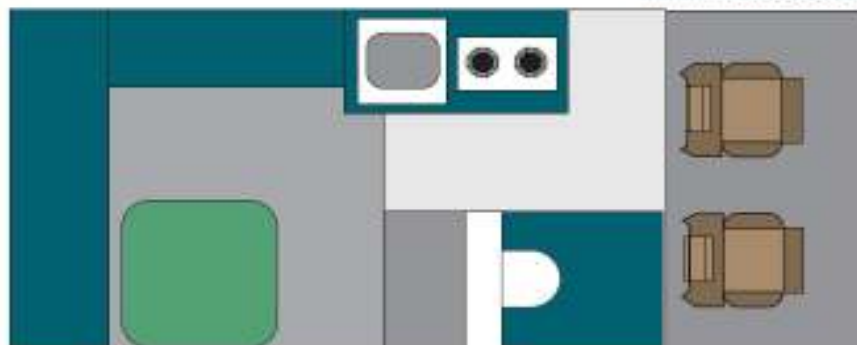

Sudafrica 2016 - Caratteristiche indicative dei mezzi noleggiati

Maui 2 sleeper

maui
www.maui.co.za

Day

Night

Camper 2 persone : furgonato da 5 metri

Ha un solo letto matrimoniale che va rifatto la sera ma piuttosto ampio 2 x 1.7 metri
frigo da 80 lt

Maui 6 sleeper

maui
www.maui.co.za

Day

Night

Camper per 6 persone: autocaravan mansardato lungo 6,9 metri
frigo da 130 lt.

Ha 3 letti doppi 1,9 x 1,3 metri; 1,7x 1,2 metri e il terzo 1,1 x 1,9
dotazioni comuni a tutti : microonde, piatti bicchieri e posate in numero pari a quello dei passeggeri,
2 pentole e una padella più accessori da cucina vari . Cuscini, piumone, 1 asciugamano ciascuno , 1
lenzuolo.